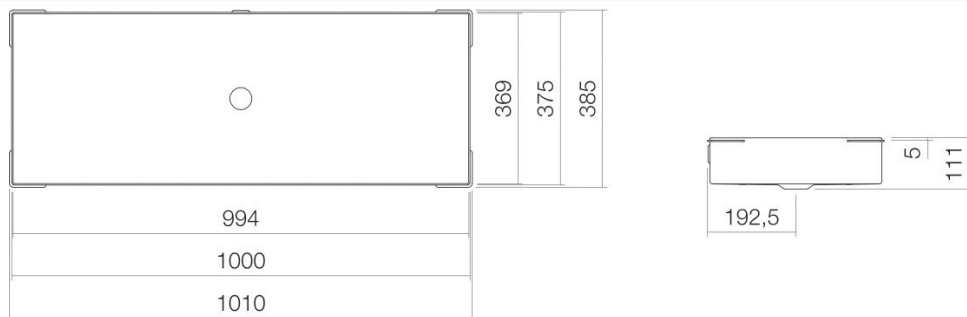

Technical factsheet

Onderbouwwaskom

UB.ME1000

ME-serie (Metaphor)

Artikelnummer: 3228704401

Eigenschappen

Modelbeschrijving	UB.ME1000
Artikelnummer	3228704401
Materiaal wastafel	geglazuurd staal wit
Coating	antibacterieel
Afmetingen	b/h/d 994 mm/111 mm/369 mm
Vorm	rechthoekig
Gat	zonder kraangat
Overloop	met overloop
Nettogewicht	16,9 kg
Soort montage	voor inbouw van onderaf
Aanwijzing	geoptimaliseerd voor de inbouw direct onder de laminaatlaag van een gecoat blad

Kranen verwijzing

Neervalpunt 112 mm - 157 mm
vanaf de achterkant van de waskom

Optimaal raakvlak met de waskomsparing bij armaturen met verticale uitloop (raakhoek 90°) en met ingebouwde perlator.

Doorstroombiagram

Product- /aanbestedingstekst

Onderbouwwaskom
UB.ME1000
ME-serie (Metaphor)
Artikelnummer:

3228704401

Tekst

Onderbouwwaskom, voor inbouw van onderaf, rechthoekig, b/h/d 994/111/369 mm, geglazuurd staal, wit, antibacterieel, zonder kraangat, met overloop, bevestigingsset, overloopgarnituur, geoptimaliseerd voor de inbouw direct onder de laminaatlaag van een gecoat blad
