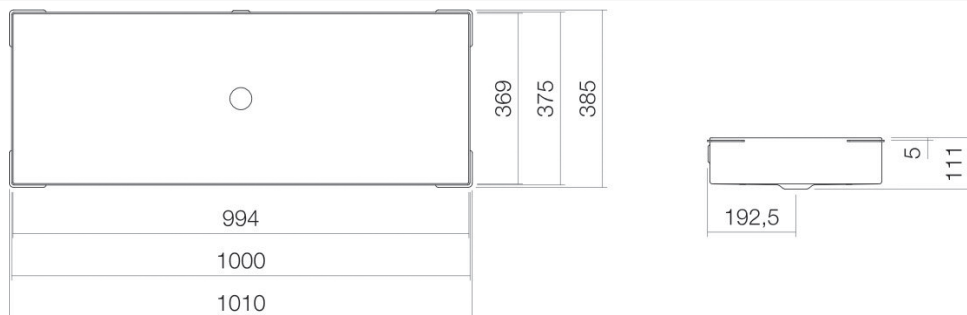

Technical factsheet

Onderbouwwaskom

UB.ME1000

ME-serie (Metaphor)

Artikelnummer: 3228704400

Eigenschappen

Modelbeschrijving	UB.ME1000
Artikelnummer	3228704400
Materiaal wastafel	geglazuurd staal wit
Coating	oppervlakte clean
Afmetingen	b/h/d 994 mm/111 mm/369 mm
Vorm	rechthoekig
Gat	zonder kraangat
Overloop	met overloop
Nettogewicht	16,9 kg
Soort montage	voor inbouw van onderaf
Aanwijzing	geoptimaliseerd voor de inbouw direct onder de laminaatlaag van een gecoat blad

Kranen verwijzing

Neervalpunt 112 mm - 157 mm
vanaf de achterkant van de waskom

Optimaal raakvlak met de waskomsparing bij armaturen met verticale uitloop (raakhoek 90°) en met ingebouwde perlator.

Doorstroombiagram

Product- /aanbestedingstekst

Onderbouwwaskom
UB.ME1000
ME-serie (Metaphor)
Artikelnummer:

3228704400

Tekst

Onderbouwwaskom, voor inbouw van onderaf, rechthoekig, b/h/d 994/111/369 mm, geglazuurd staal, wit, oppervlakte clean, zonder kraangat, met overloop, bevestigingsset, overloopgarnituur, geoptimaliseerd voor de inbouw direct onder de laminaatlaag van een gecoat blad
