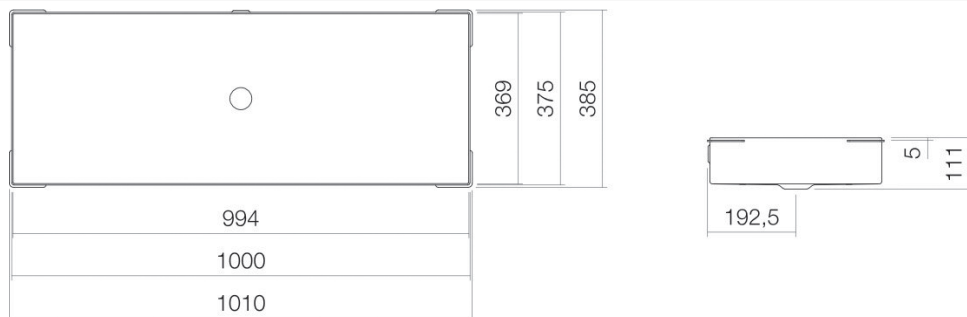

## Eigenschappen

---

Modelbeschrijving	UB.ME1000
Artikelnummer	3228704000
Materiaal wastafel	geglazuurd staal wit
Coating	ProShield
Afmetingen	b/h/d 994 mm/111 mm/369 mm
Vorm	rechthoekig
Gat	zonder kraangat
Overloop	met overloop
Nettogewicht	16,9 kg
Soort montage	voor inbouw van onderaf
Aanwijzing	geoptimaliseerd voor de inbouw direct onder de laminaatlaag van een gecoat blad
Kranen verwijzing	Neervalpunt 112 mm - 157 mm vanaf de achterkant van de waskom
Optimaal raakvlak met de waskomsparing bij armaturen met verticale uitloop (raakhoek 90°) en met ingebouwde perlator.	