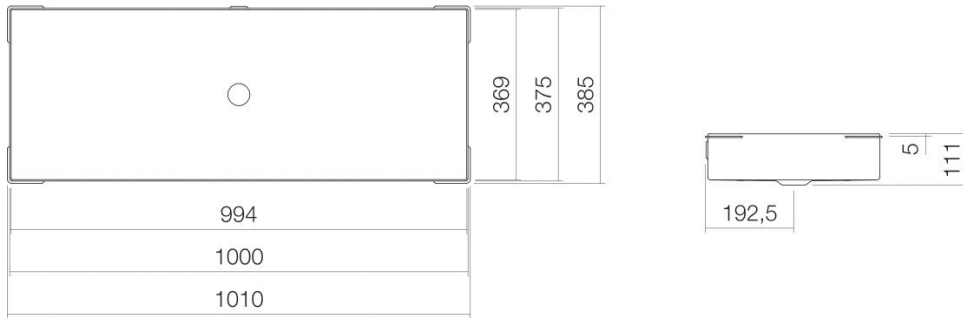

Technisches Datenblatt

Unterbaubecken

UB.ME1000

ME-Serie (Metaphor)

Artikelnummer: 3228704000

Eigenschaften

Modellbeschreibung	UB.ME1000
Artikelnummer	3228704000
Material Becken	glasierter Stahl weiß
Beschichtung	ProShield
Abmessungen	B/H/T 994 mm/111 mm/369 mm
Form	rechteckig
Hahnloch	ohne Hahnloch
Überlauf	mit Überlauf
Nettogewicht	16,9 kg
Montageart	für den Einbau von unten
Hinweis	optimiert für den Einbau direkt unter die Laminatschicht einer beschichteten Platte
Armaturenhinweis	Auftreffbereich 112 mm - 157 mm ab Beckenhinterkante
Optimales Auftreffen auf der Beckenmulde bei Armaturen mit senkrechtem Auslauf (Auftrittswinkel 90°) und mit eingebautem Perlator.	

Durchflussdiagramm

Produkt- /Ausschreibungstext

Unterbaubecken

UB.ME1000

ME-Serie (Metaphor)

Artikelnummer:

3228704000

Text

Unterbaubecken, für den Einbau von unten, rechteckig, B/H/T 994/111/369 mm, glasierter Stahl, weiß, ProShield, ohne Hahnloch, mit Überlauf, Befestigungsset, Überlaufgarnitur, optimiert für den Einbau direkt unter die Laminatschicht einer beschichteten Platte
