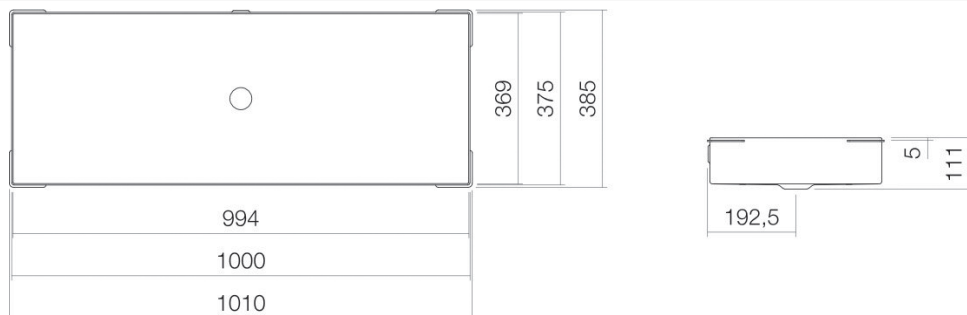

Technical factsheet

Onderbouwwaskom

UB.ME1000

ME-serie (Metaphor)

Artikelnummer: 3228704000

Eigenschappen

Modelbeschrijving	UB.ME1000
Artikelnummer	3228704000
Materiaal wastafel	geglazuurd staal wit
Coating	ProShield
Afmetingen	b/h/d 994 mm/111 mm/369 mm
Vorm	rechthoekig
Gat	zonder kraangat
Overloop	met overloop
Nettogewicht	16,9 kg
Soort montage	voor inbouw van onderaf
Aanwijzing	geoptimaliseerd voor de inbouw direct onder de laminaatlaag van een gecoat blad
Kranen verwijzing	Neervalpunt 112 mm - 157 mm vanaf de achterkant van de waskom

Optimaal raakvlak met de waskomuitsparing bij armaturen met verticale uitloop (raakhoek 90°) en met ingebouwde perlator.

Doorstroombdiagram

Product- /aanbestedingstekst

Onderbouwwaskom
UB.ME1000
ME-serie (Metaphor)
Artikelnummer:

3228704000

Tekst

Onderbouwwaskom, voor inbouw van onderaf, rechthoekig, b/h/d 994/111/369 mm, geglazuurd staal, wit, ProShield, zonder kraangat, met overloop, bevestigingsset, overloopgarnituur, geoptimaliseerd voor de inbouw direct onder de laminaatlaag van een gecoat blad
