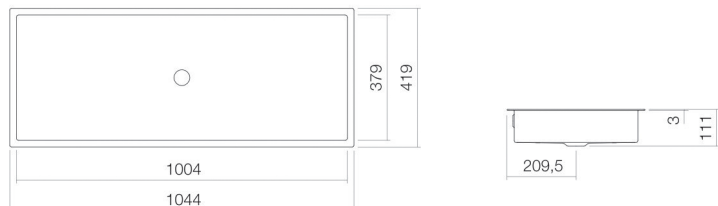

## Propriétés

---

Description du modèle	UB.ME1000
Article Numéro	3228701401
Matériau lavabo	acier vitrifié blanc
Revêtement	antibactérien
Dimensions	l/h/p 1004 mm/111 mm/379 mm
Formulaire	rectangulaire
Percement	sans percement pour robinetterie
Trop-plein	avec trop-plein
Poids net	16,9 kg
Type de montage	pour un montage par le bas

### Conseil pour la robinetterie

Zone d'impact 112 mm - 157 mm  
à partir du bord arrière de la vasque

Impact optimal sur le bassin de la vasque avec les robinetteries à sortie verticale (angle d'impact 90°) et mousseur intégré.