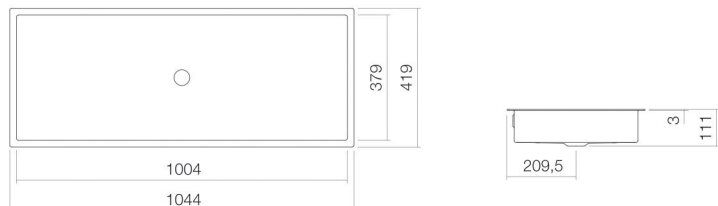

## Eigenschaften

---

Modellbeschreibung	UB.ME1000
Artikelnummer	3228701401
Material Becken	glasierter Stahl weiß
Beschichtung	antibakteriell
Abmessungen	B/H/T 1004 mm/111 mm/379 mm
Form	rechteckig
Hahnloch	ohne Hahnloch
Überlauf	mit Überlauf
Nettogewicht	16,9 kg
Montageart	für den Einbau von unten

### Armaturenhinweis

Auftreffbereich 112 mm - 157 mm  
ab Beckenhinterkante

Optimales Auftreffen auf der Beckenmulde bei Armaturen mit senkrechtem Auslauf (Auftriffwinkel 90°) und mit eingebautem Perlator.