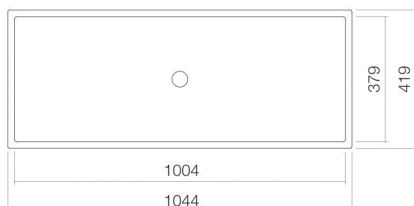

Technisches Datenblatt

Unterbaubecken

UB.ME1000

ME-Serie (Metaphor)

Artikelnummer: 3228701000

Eigenschaften

Modellbeschreibung	UB.ME1000
Artikelnummer	3228701000
Material Becken	glasierter Stahl
	weiß
Beschichtung	ProShield
Abmessungen	B/H/T 1004 mm/111 mm/379 mm
Form	rechteckig
Hahnloch	ohne Hahnloch
Überlauf	mit Überlauf
Nettogewicht	16,9 kg
Montageart	für den Einbau von unten

Armaturenhinweis

Auftreffbereich 112 mm - 157 mm
ab Beckenhinterkante

Optimales Auftreffen auf der Beckenmulde bei Armaturen mit senkrechtem Auslauf (Auftrittswinkel 90°) und mit eingebautem Perlator.

Produkt- /Ausschreibungstext

Unterbaubecken

UB.ME1000

ME-Serie (Metaphor)

Artikelnummer:

3228701000

Text

Unterbaubecken, für den Einbau von unten, rechteckig, B/H/T 1004/111/379 mm, glasierter Stahl, weiß, ProShield, ohne Hahnloch, mit Überlauf, Befestigungsset, Überlaufgarnitur
