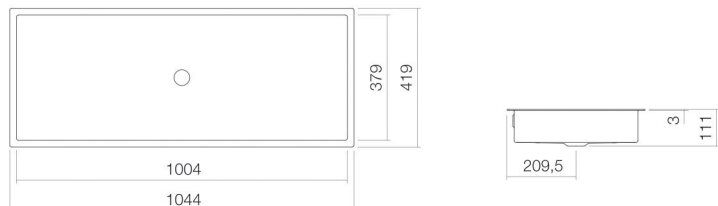

## Eigenschappen

---

Modelbeschrijving	UB.ME1000
Artikelnummer	3228701000
Materiaal wastafel	geglazuurd staal
	wit
Coating	ProShield
Afmetingen	b/h/d 1004 mm/111 mm/379 mm
Vorm	rechthoekig
Gat	zonder kraangat
Overloop	met overloop
Nettogewicht	16,9 kg
Soort montage	voor inbouw van onderaf

### Kranen verwijzing

Neervalpunt 112 mm - 157 mm  
vanaf de achterkant van de waskom

Optimaal raakvlak met de waskomsparing bij armaturen met verticale uitloop (raakhoek 90°) en met ingebouwde perlator.