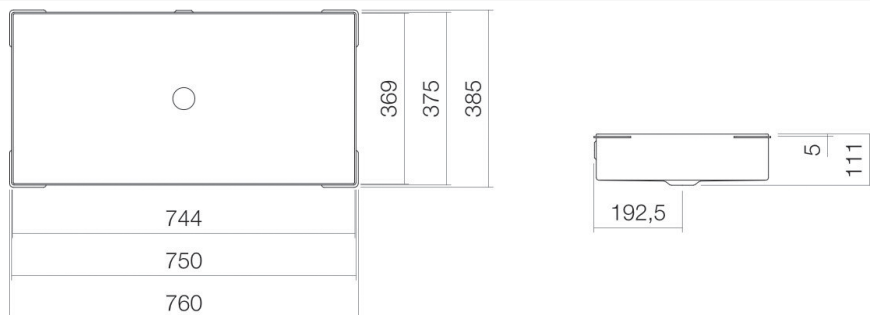

## Eigenschappen

---

Modelbeschrijving	UB.ME750
Artikelnummer	3227704400
Materiaal wastafel	geglazuurd staal wit
Coating	oppervlakte clean
Afmetingen	b/h/d 744 mm/111 mm/369 mm
Vorm	rechthoekig
Gat	zonder kraangat
Overloop	met overloop
Nettogewicht	13,2 kg
Soort montage	voor inbouw van onderaf
Aanwijzing	geoptimaliseerd voor de inbouw direct onder de laminaatlaag van een gecoat blad

### Kranen verwijzing

Neervalpunt 112 mm - 157 mm  
vanaf de achterkant van de waskom

Optimaal raakvlak met de waskomsparing bij armaturen met verticale uitloop (raakhoek 90°) en met ingebouwde perlator.