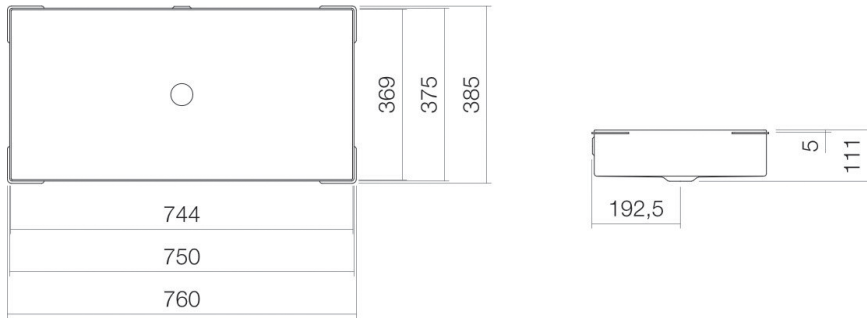

rechteckig

ohne Hahnloch

mit Überlauf

13,2 kg

für den Einbau von unten

optimiert für den Einbau direkt unter die Laminatschicht
einer beschichteten Platte

Armaturenhinweis

Auftreffbereich 112 mm - 157 mm

ab Beckenhinterkante

Optimales Auftreffen auf der Beckenmulde bei Armaturen mit senkrechtem
Auslauf (Auftrifswinkel 90°) und mit eingebautem Perlator.

Durchflussdiagramm

Produkt- /Ausschreibungstext

Unterbaubecken