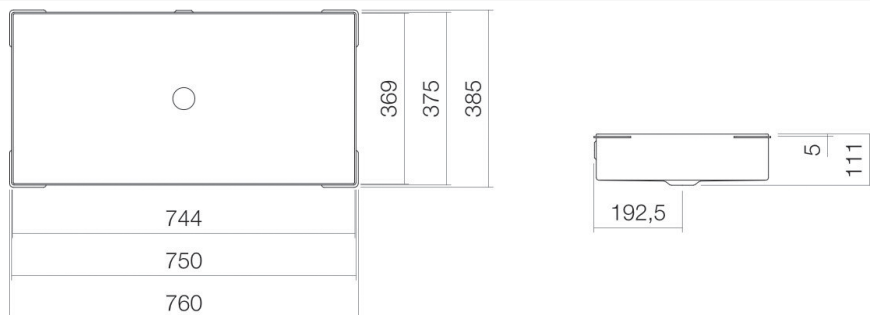

Technical factsheet

Onderbouwwaskom

UB.ME750

ME-serie (Metaphor)

Artikelnummer: 3227704000

Eigenschappen

Modelbeschrijving	UB.ME750
Artikelnummer	3227704000
Materiaal wastafel	geglazuurd staal wit
Coating	ProShield
Afmetingen	b/h/d 744 mm/111 mm/369 mm
Vorm	rechthoekig
Gat	zonder kraangat
Overloop	met overloop
Nettogewicht	13,2 kg
Soort montage	voor inbouw van onderaf
Aanwijzing	geoptimaliseerd voor de inbouw direct onder de laminaatlaag van een gecoat blad
Kranen verwijzing	Neervalpunt 112 mm - 157 mm vanaf de achterkant van de waskom

Optimaal raakvlak met de waskomuitsparing bij armaturen met verticale uitloop (raakhoek 90°) en met ingebouwde perlator.

Doorstroombdiagram

Product- /aanbestedingstekst

Onderbouwwaskom
UB.ME750
ME-serie (Metaphor)
Artikelnummer:

3227704000

Tekst

Onderbouwwaskom, voor inbouw van onderaf, rechthoekig, b/h/d 744/111/369 mm, geglazuurd staal, wit, ProShield, zonder kraangat, met overloop, bevestigingsset, overloopgarnituur, geoptimaliseerd voor de inbouw direct onder de laminaatlaag van een gecoat blad
