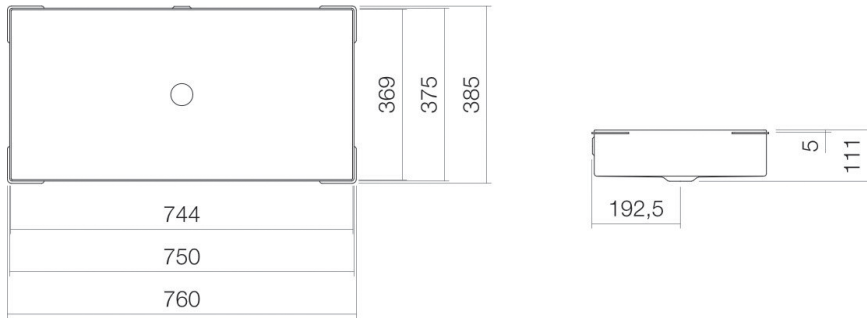

Technisches Datenblatt

Unterbaubecken

UB.ME750

ME-Serie (Metaphor)

Artikelnummer: 3227704000

Eigenschaften

| | |
|--------------------|--|
| Modellbeschreibung | UB.ME750 |
| Artikelnummer | 3227704000 |
| Material Becken | glasierter Stahl weiß |
| Beschichtung | ProShield |
| Abmessungen | B/H/T 744 mm/111 mm/369 mm |
| Form | rechteckig |
| Hahnloch | ohne Hahnloch |
| Überlauf | mit Überlauf |
| Nettogewicht | 13,2 kg |
| Montageart | für den Einbau von unten |
| Hinweis | optimiert für den Einbau direkt unter die Laminatschicht einer beschichteten Platte |

Armaturenhinweis

Auftreffbereich 112 mm - 157 mm
ab Beckenhinterkante

Optimales Auftreffen auf der Beckenmulde bei Armaturen mit senkrechtem Auslauf (Auftrifswinkel 90°) und mit eingebautem Perlator.

Durchflussdiagramm

Produkt- /Ausschreibungstext

Unterbaubecken

UB.ME750

ME-Serie (Metaphor)

Artikelnummer:

3227704000

Text

Unterbaubecken, für den Einbau von unten, rechteckig, B/H/T 744/111/369 mm, glasierter Stahl, weiß, ProShield, ohne Hahnloch, mit Überlauf, Befestigungsset, Überlaufgarnitur, optimiert für den Einbau direkt unter die Laminatschicht einer beschichteten Platte
