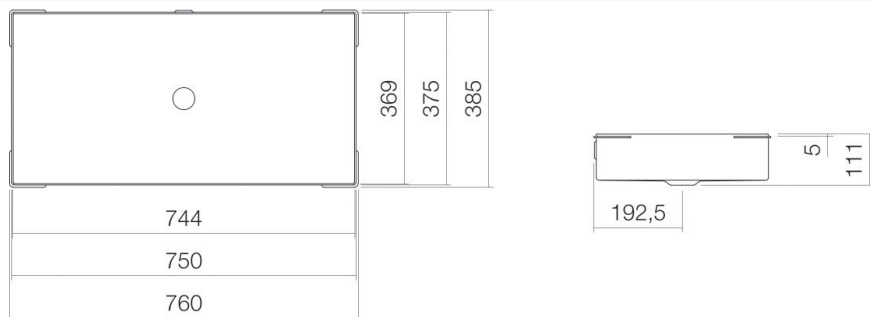

## Eigenschappen

---

Modelbeschrijving	UB.ME750
Artikelnummer	3227704000
Materiaal wastafel	geglazuurd staal wit
Coating	ProShield
Afmetingen	b/h/d 744 mm/111 mm/369 mm
Vorm	rechthoekig
Gat	zonder kraangat
Overloop	met overloop
Nettogewicht	13,2 kg
Soort montage	voor inbouw van onderaf
Aanwijzing	geoptimaliseerd voor de inbouw direct onder de laminaatlaag van een gecoat blad
Kranen verwijzing	Neervalpunt 112 mm - 157 mm vanaf de achterkant van de waskom

Optimaal raakvlak met de waskomuitsparing bij armaturen met verticale uitloop (raakhoek 90°) en met ingebouwde perlator.