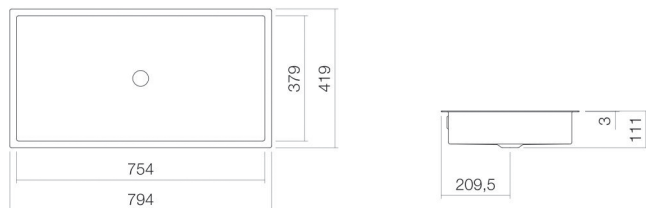

Vorm

rechthoekig

Gat

zonder kraangat

Overloop

met overloop

Nettogewicht

13,2 kg

Soort montage

voor inbouw van onderaf

Kranen verwijzing

Neervalpunt 112 mm - 157 mm
vanaf de achterkant van de waskom

Optimaal raakvlak met de waskomsparing bij armaturen met verticale uitloop (raakhoek 90°) en met ingebouwde perlator.