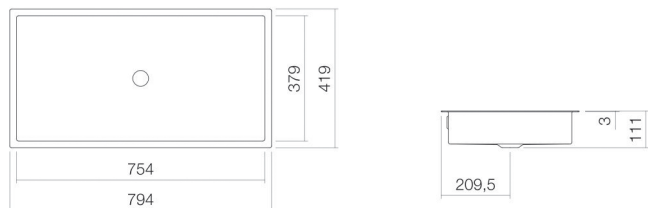

Fiche technique

Vasque à encastrer par le dessous

UB.ME750

ME

Article Numéro: 3227701401

Propriétés

Description du modèle	UB.ME750
Article Numéro	3227701401
Matériau lavabo	acier vitrifié blanc
Revêtement	antibactérien
Dimensions	l/h/p 754 mm/111 mm/379 mm
Formulaire	rectangulaire
Percement	sans percement pour robinetterie
Trop-plein	avec trop-plein
Poids net	13,2 kg
Type de montage	pour un montage par le bas

Conseil pour la robinetterie

Zone d'impact 112 mm - 157 mm
à partir du bord arrière de la vasque

Impact optimal sur le bassin de la vasque avec les robinetteries à sortie verticale (angle d'impact 90°) et mousseur intégré.

Diagramme de débit

Texte produit / d'appel d'offres

Vasque à encastrer par le dessous

UB.ME750

ME

Article Numéro:

3227701401

Aide

Vasque à encastrer par le dessous, pour un montage par le bas, rectangulaire, l/h/p 754/111/379 mm, acier vitrifié, blanc, antibactérien, sans percement pour robinetterie, avec trop-plein, kit de fixation, dispositif de trop-plein
