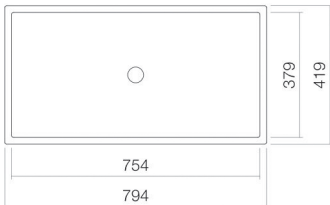

ohne Hahnloch

mit Überlauf

13,2 kg

für den Einbau von unten

Armaturenhinweis

Auftreffbereich 112 mm - 157 mm

ab Beckenhinterkante

Optimales Auftreffen auf der Beckenmulde bei Armaturen mit senkrechtem Auslauf (Auftrittswinkel 90°) und mit eingebautem Perlator.