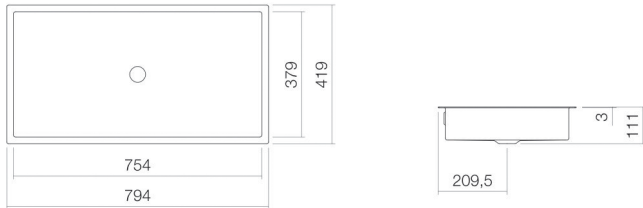

Technisches Datenblatt

Unterbaubecken

UB.ME750

ME-Serie (Metaphor)

Artikelnummer: 3227701400

Eigenschaften

Modellbeschreibung	UB.ME750
Artikelnummer	3227701400
Material Becken	glasierter Stahl weiß
Beschichtung	pflegeleicht
Abmessungen	B/H/T 754 mm/111 mm/379 mm
Form	rechteckig
Hahnloch	ohne Hahnloch
Überlauf	mit Überlauf
Nettogewicht	13,2 kg
Montageart	für den Einbau von unten

Armaturenhinweis

Auftreffbereich 112 mm - 157 mm
ab Beckenhinterkante

Optimales Auftreffen auf der Beckenmulde bei Armaturen mit senkrechtem Auslauf (Auftréfwinkel 90°) und mit eingebautem Perlator.

Durchflussdiagramm

Produkt- /Ausschreibungstext

Unterbaubecken

UB.ME750

ME-Serie (Metaphor)

Artikelnummer:

3227701400

Text

Unterbaubecken, für den Einbau von unten, rechteckig, B/H/T 754/111/379 mm, glasierter Stahl, weiß, pflegeleicht, ohne Hahnloch, mit Überlauf, Befestigungsset, Überlaufgarnitur
