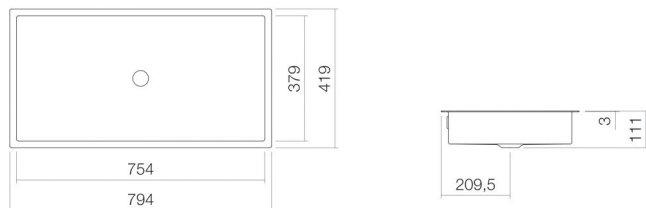

## Eigenschaften

---

Modellbeschreibung	UB.ME750
Artikelnummer	3227701000
Material Becken	glasierter Stahl weiß
Beschichtung	ProShield
Abmessungen	B/H/T 754 mm/111 mm/379 mm
Form	rechteckig
Hahnloch	ohne Hahnloch
Überlauf	mit Überlauf
Nettogewicht	13,2 kg
Montageart	für den Einbau von unten

### Armaturenhinweis

Auftreffbereich 112 mm - 157 mm  
ab Beckenhinterkante

Optimales Auftreffen auf der Beckenmulde bei Armaturen mit senkrechtem Auslauf (Auftréfwinkel 90°) und mit eingebautem Perlator.