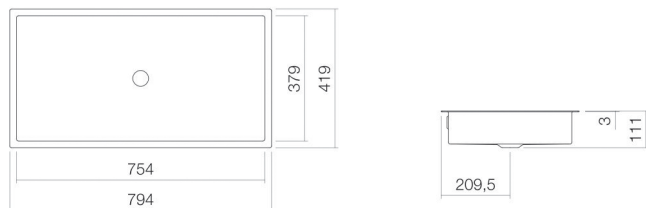

Technical factsheet

Onderbouwwaskom

UB.ME750

ME-serie (Metaphor)

Artikelnummer: 3227701000

Eigenschappen

Modelbeschrijving	UB.ME750
Artikelnummer	3227701000
Materiaal wastafel	geglazuurd staal
	wit
Coating	ProShield
Afmetingen	b/h/d 754 mm/111 mm/379 mm
Vorm	rechthoekig
Gat	zonder kraangat
Overloop	met overloop
Nettogewicht	13,2 kg
Soort montage	voor inbouw van onderaf

Kranen verwijzing

Neervalpunt 112 mm - 157 mm
vanaf de achterkant van de waskom

Optimaal raakvlak met de waskomsparing bij armaturen met verticale uitloop (raakhoek 90°) en met ingebouwde perlator.

Doorstroombiagram

Product- /aanbestedingstekst

Onderbouwwaskom

UB.ME750

ME-serie (Metaphor)

Artikelnummer:

3227701000

Tekst

Onderbouwwaskom, voor inbouw van onderaf, rechthoekig, b/h/d 754/111/379 mm, geglazuurd staal, wit, ProShield, zonder kraangat, met overloop, bevestigingsset, overloopgarnituur
