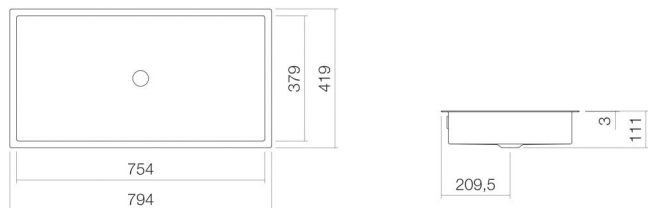

Fiche technique

Vasque à encastrer par le dessous

UB.ME750

ME

Article Numéro: 3227701000

Propriétés

Description du modèle	UB.ME750
Article Numéro	3227701000
Matériau lavabo	acier vitrifié blanc
Revêtement	ProShield
Dimensions	l/h/p 754 mm/111 mm/379 mm
Formulaire	rectangulaire
Percement	sans percement pour robinetterie
Trop-plein	avec trop-plein
Poids net	13,2 kg
Type de montage	pour un montage par le bas

Conseil pour la robinetterie

Zone d'impact 112 mm - 157 mm
à partir du bord arrière de la vasque

Impact optimal sur le bassin de la vasque avec les robinetteries à sortie verticale (angle d'impact 90°) et mousseur intégré.

Diagramme de débit

Texte produit / d'appel d'offres

Vasque à encastrer par le dessous

UB.ME750

ME

Article Numéro:

3227701000

Aide

Vasque à encastrer par le dessous, pour un montage par le bas, rectangulaire, l/h/p 754/111/379 mm, acier vitrifié, blanc, ProShield, sans percement pour robinetterie, avec trop-plein, kit de fixation, dispositif de trop-plein
