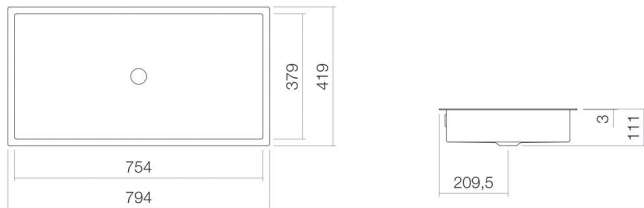

Technisches Datenblatt

Unterbaubecken

UB.ME750

ME-Serie (Metaphor)

Artikelnummer: 3227701000

Eigenschaften

Modellbeschreibung	UB.ME750
Artikelnummer	3227701000
Material Becken	glasierter Stahl weiß
Beschichtung	ProShield
Abmessungen	B/H/T 754 mm/111 mm/379 mm
Form	rechteckig
Hahnloch	ohne Hahnloch
Überlauf	mit Überlauf
Nettogewicht	13,2 kg
Montageart	für den Einbau von unten

Armaturenhinweis

Auftreffbereich 112 mm - 157 mm
ab Beckenhinterkante

Optimales Auftreffen auf der Beckenmulde bei Armaturen mit senkrechtem Auslauf (Auftriffwinkel 90°) und mit eingebautem Perlator.

Durchflussdiagramm

Produkt- /Ausschreibungstext

Unterbaubecken

UB.ME750

ME-Serie (Metaphor)

Artikelnummer:

3227701000

Text

Unterbaubecken, für den Einbau von unten, rechteckig, B/H/T 754/111/379 mm, glasierter Stahl, weiß, ProShield, ohne Hahnloch, mit Überlauf, Befestigungsset, Überlaufgarnitur
