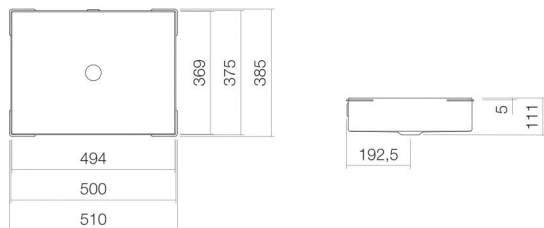

Fiche technique

Vasque à encastrer par le dessous

UB.ME500

ME

Article Numéro: 3226704401

Propriétés

Description du modèle	UB.ME500
Article Numéro	3226704401
Matériau lavabo	acier vitrifié blanc
Revêtement	antibactérien
Dimensions	l/h/p 494 mm/111 mm/369 mm
Formulaire	rectangulaire
Percement	sans percement pour robinetterie
Trop-plein	avec trop-plein
Poids net	9,6 kg
Type de montage	pour un montage par le bas
Remarque	optimisée pour une installation sous plan stratifié HPL

Conseil pour la robinetterie

Impact optimal sur le bassin de la vasque avec les robinetteries à sortie verticale (angle d'impact 90°) et mousseur intégré.

Zone d'impact 112 mm - 157 mm
à partir du bord arrière de la vasque

Diagramme de débit

Texte produit / d'appel d'offres

Vasque à encastrer par le dessous

UB.ME500

ME

Article Numéro:

3226704401

Aide

Vasque à encastrer par le dessous, pour un montage par le bas, rectangulaire, l/h/p 494/111/369 mm, acier vitrifié, blanc, antibactérien, sans percement pour robinetterie, avec trop-plein, kit de fixation, dispositif de trop-plein, optimisée pour une installation sous plan stratifié HPL
