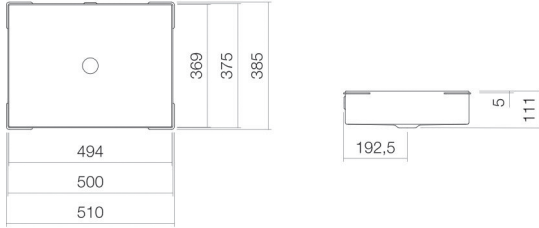

Technisches Datenblatt

Unterbaubecken

UB.ME500

ME-Serie (Metaphor)

Artikelnummer: 3226704401

Eigenschaften

Modellbeschreibung	UB.ME500
Artikelnummer	3226704401
Material Becken	glasierter Stahl weiß
Beschichtung	antibakteriell
Abmessungen	B/H/T 494 mm/111 mm/369 mm
Form	rechteckig
Hahnloch	ohne Hahnloch
Überlauf	mit Überlauf
Nettogewicht	9,6 kg
Montageart	für den Einbau von unten
Hinweis	optimiert für den Einbau direkt unter die Laminatschicht einer beschichteten Platte

Armaturenhinweis

Auftreffbereich 112 mm - 157 mm
ab Beckenhinterkante

Optimales Auftreffen auf der Beckenmulde bei Armaturen mit senkrechtem Auslauf (Auftriffwinkel 90°) und mit eingebautem Perlator.

Durchflussdiagramm

Produkt- /Ausschreibungstext

Unterbaubecken

UB.ME500

ME-Serie (Metaphor)

Artikelnummer:

3226704401

Text

Unterbaubecken, für den Einbau von unten, rechteckig, B/H/T 494/111/369 mm, glasierter Stahl, weiß, antibakteriell, ohne Hahnloch, mit Überlauf, Befestigungsset, Überlaufgarnitur, optimiert für den Einbau direkt unter die Laminatschicht einer beschichteten Platte
