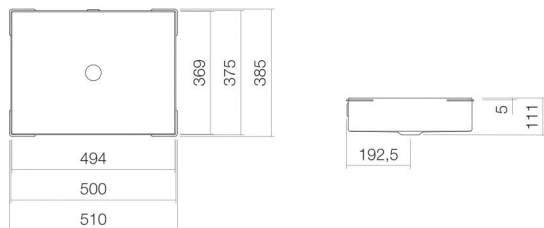

## Eigenschappen

---

Modelbeschrijving	UB.ME500
Artikelnummer	3226704400
Materiaal wastafel	geglazuurd staal wit
Coating	oppervlakte clean
Afmetingen	b/h/d 494 mm/111 mm/369 mm
Vorm	rechthoekig
Gat	zonder kraangat
Overloop	met overloop
Nettogewicht	9,6 kg
Soort montage	voor inbouw van onderaf
Aanwijzing	geoptimaliseerd voor de inbouw direct onder de laminaatlaag van een gecoat blad
Kranen verwijzing	Neervalpunt 112 mm - 157 mm vanaf de achterkant van de waskom
Optimaal raakvlak met de waskomsparing bij armaturen met verticale uitloop (raakhoek 90°) en met ingebouwde perlator.	

### Tekst

Onderbouwwaskom, voor inbouw van onderaf, rechthoekig, b/h/d 494/111/369 mm, geglazuurd staal, wit, oppervlakte clean, zonder kraangat, met overloop, bevestigingsset, overloopgarnituur, geoptimaliseerd voor de inbouw direct onder de laminaatlaag van een gecoat blad