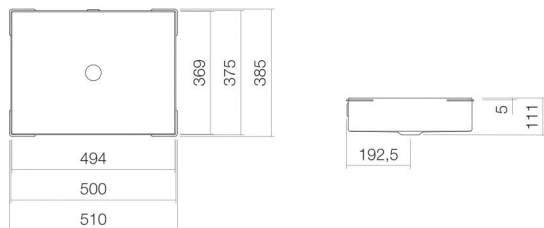

Fiche technique

Vasque à encastrer par le dessous

UB.ME500

ME

Article Numéro: 3226704400

Propriétés

Description du modèle	UB.ME500
Article Numéro	3226704400
Matériau lavabo	acier vitrifié blanc
Revêtement	facile à entretenir
Dimensions	l/h/p 494 mm/111 mm/369 mm
Formulaire	rectangulaire
Percement	sans percement pour robinetterie
Trop-plein	avec trop-plein
Poids net	9,6 kg
Type de montage	pour un montage par le bas
Remarque	optimisée pour une installation sous plan stratifié HPL

Conseil pour la robinetterie

Impact optimal sur le bassin de la vasque avec les robinetteries à sortie verticale (angle d'impact 90°) et mousseur intégré.

Zone d'impact 112 mm - 157 mm
à partir du bord arrière de la vasque

Diagramme de débit

Texte produit / d'appel d'offres

Vasque à encastrer par le dessous

UB.ME500

ME

Article Numéro:

3226704400

Aide

Vasque à encastrer par le dessous, pour un montage par le bas, rectangulaire, l/h/p 494/111/369 mm, acier vitrifié, blanc, facile à entretenir, sans percement pour robinetterie, avec trop-plein, kit de fixation, dispositif de trop-plein, optimisée pour une installation sous plan stratifié HPL
