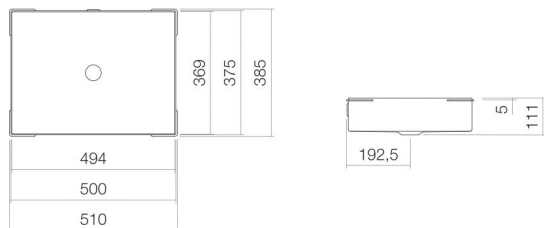

Technisches Datenblatt

Unterbaubecken

UB.ME500

ME-Serie (Metaphor)

Artikelnummer: 3226704400

Eigenschaften

Modellbeschreibung	UB.ME500
Artikelnummer	3226704400
Material Becken	glasierter Stahl weiß
Beschichtung	pflegeleicht
Abmessungen	B/H/T 494 mm/111 mm/369 mm
Form	rechteckig
Hahnloch	ohne Hahnloch
Überlauf	mit Überlauf
Nettogewicht	9,6 kg
Montageart	für den Einbau von unten
Hinweis	optimiert für den Einbau direkt unter die Laminatschicht einer beschichteten Platte

Armaturenhinweis

Auftreffbereich 112 mm - 157 mm
ab Beckenhinterkante

Optimales Auftreffen auf der Beckenmulde bei Armaturen mit senkrechtem Auslauf (Auftrifswinkel 90°) und mit eingebautem Perlator.

Durchflussdiagramm

Produkt- /Ausschreibungstext

Unterbaubecken

UB.ME500

ME-Serie (Metaphor)

Artikelnummer:

3226704400

Text

Unterbaubecken, für den Einbau von unten, rechteckig, B/H/T 494/111/369 mm, glasierter Stahl, weiß, pflegeleicht, ohne Hahnloch, mit Überlauf, Befestigungsset, Überlaufgarnitur, optimiert für den Einbau direkt unter die Laminatschicht einer beschichteten Platte
