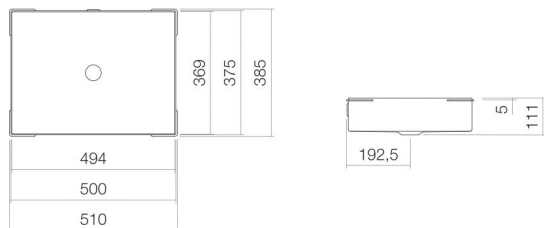

Doorstroombiagram

Product- /aanbestedingstekst

Onderbouwwaskom

UB.ME500

ME-serie (Metaphor)

Artikelnummer:

3226704000

Tekst