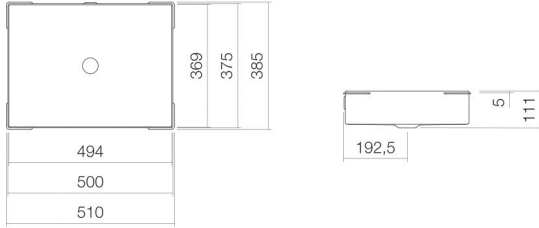

Technisches Datenblatt

Unterbaubecken

UB.ME500

ME-Serie (Metaphor)

Artikelnummer: 3226704000

Eigenschaften

Modellbeschreibung	UB.ME500
Artikelnummer	3226704000
Material Becken	glasierter Stahl weiß
Beschichtung	ProShield
Abmessungen	B/H/T 494 mm/111 mm/369 mm
Form	rechteckig
Hahnloch	ohne Hahnloch
Überlauf	mit Überlauf
Nettogewicht	9,6 kg
Montageart	für den Einbau von unten
Hinweis	optimiert für den Einbau direkt unter die Laminatschicht einer beschichteten Platte

Armaturenhinweis

Auftreffbereich 112 mm - 157 mm
ab Beckenhinterkante

Optimales Auftreffen auf der Beckenmulde bei Armaturen mit senkrechtem Auslauf (Auftrifswinkel 90°) und mit eingebautem Perlator.

Durchflussdiagramm

Produkt- /Ausschreibungstext

Unterbaubecken

UB.ME500

ME-Serie (Metaphor)

Artikelnummer:

3226704000

Text

Unterbaubecken, für den Einbau von unten, rechteckig, B/H/T 494/111/369 mm, glasierter Stahl, weiß, ProShield, ohne Hahnloch, mit Überlauf, Befestigungsset, Überlaufgarnitur, optimiert für den Einbau direkt unter die Laminatschicht einer beschichteten Platte
