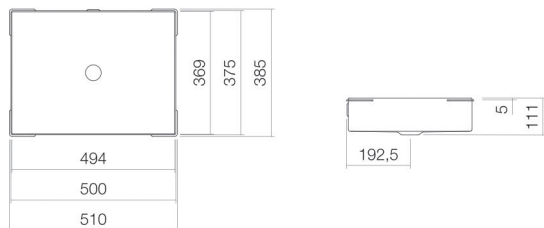

Technical factsheet

Onderbouwwaskom

UB.ME500

ME-serie (Metaphor)

Artikelnummer: 3226704000

Eigenschappen

Modelbeschrijving	UB.ME500
Artikelnummer	3226704000
Materiaal wastafel	geglazuurd staal wit
Coating	ProShield
Afmetingen	b/h/d 494 mm/111 mm/369 mm
Vorm	rechthoekig
Gat	zonder kraangat
Overloop	met overloop
Nettogewicht	9,6 kg
Soort montage	voor inbouw van onderaf
Aanwijzing	geoptimaliseerd voor de inbouw direct onder de laminaatlaag van een gecoat blad
Kranen verwijzing	Neervalpunt 112 mm - 157 mm vanaf de achterkant van de waskom
Optimaal raakvlak met de waskomsparing bij armaturen met verticale uitloop (raakhoek 90°) en met ingebouwde perlator.	

Onderbouwwaskom, voor inbouw van onderaf, rechthoekig, b/h/d 494/111/369 mm, geglazuurd staal, wit, ProShield, zonder kraangat, met overloop, bevestigingsset, overloopgarnituur, geoptimaliseerd voor de inbouw direct onder de laminaatlaag van een gecoat blad
