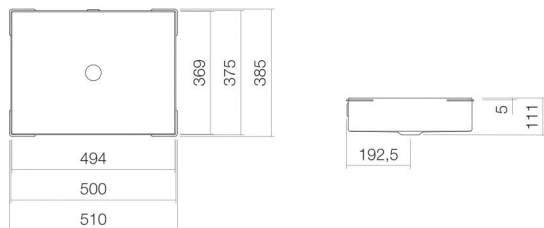

## Propriétés

---

Description du modèle	UB.ME500
Article Numéro	3226704000
Matériau lavabo	acier vitrifié
	blanc
Revêtement	ProShield
Dimensions	l/h/p 494 mm/111 mm/369 mm
Formulaire	rectangulaire
Percement	sans percement pour robinetterie
Trop-plein	avec trop-plein
Poids net	9,6 kg
Type de montage	pour un montage par le bas
Remarque	optimisée pour une installation sous plan stratifié HPL

### Conseil pour la robinetterie

Zone d'impact 112 mm - 157 mm  
à partir du bord arrière de la vasque

Impact optimal sur le bassin de la vasque avec les robinetteries à sortie verticale (angle d'impact 90°) et mousseur intégré.

### Aide

Vasque à encastrer par le dessous, pour un montage par le bas, rectangulaire, l/h/p 494/111/369 mm, acier vitrifié, blanc, ProShield, sans percement pour robinetterie, avec trop-plein, kit de fixation, dispositif de trop-plein, optimisée pour une installation sous plan stratifié HPL