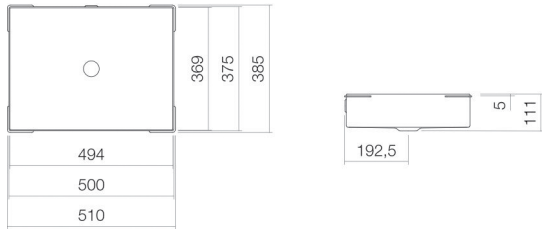

Technisches Datenblatt

Unterbaubecken

UB.ME500

ME-Serie (Metaphor)

Artikelnummer: 3226704000

Eigenschaften

Modellbeschreibung	UB.ME500
Artikelnummer	3226704000
Material Becken	glasierter Stahl weiß
Beschichtung	ProShield
Abmessungen	B/H/T 494 mm/111 mm/369 mm
Form	rechteckig
Hahnloch	ohne Hahnloch
Überlauf	mit Überlauf
Nettogewicht	9,6 kg
Montageart	für den Einbau von unten
Hinweis	optimiert für den Einbau direkt unter die Laminatschicht einer beschichteten Platte
Armaturenhinweis	Auftreffbereich 112 mm - 157 mm ab Beckenhinterkante
Optimales Auftreffen auf der Beckenmulde bei Armaturen mit senkrechtem Auslauf (Auftréfwinkel 90°) und mit eingebautem Perlator.	

Durchflussdiagramm

Produkt- /Ausschreibungstext

Unterbaubecken

UB.ME500

ME-Serie (Metaphor)

Artikelnummer:

3226704000

Text

Unterbaubecken, für den Einbau von unten, rechteckig, B/H/T 494/111/369 mm, glasierter Stahl, weiß, ProShield, ohne Hahnloch, mit Überlauf, Befestigungsset, Überlaufgarnitur, optimiert für den Einbau direkt unter die Laminatschicht einer beschichteten Platte
