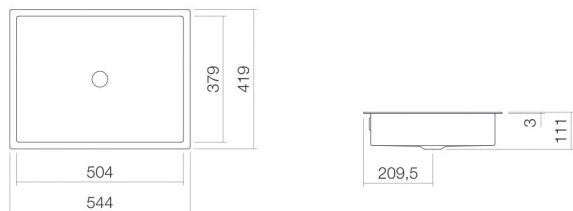

## Eigenschappen

---

Modelbeschrijving  
Artikelnummer  
Materiaal wastafel

UB.ME500  
3226701401  
geglazuurd staal  
wit

Coating  
Afmetingen  
Vorm  
Gat  
Overloop  
Nettogewicht  
Soort montage

antibacterieel  
b/h/d 504 mm/111 mm/379 mm  
rechthoekig  
zonder kraangat  
met overloop  
9,6 kg  
voor inbouw van onderaf

### Kranen verwijzing

Neervalpunt 112 mm - 157 mm  
vanaf de achterkant van de waskom

Optimaal raakvlak met de waskomsparing bij armaturen met verticale uitloop (raakhoek 90°) en met ingebouwde perlator.