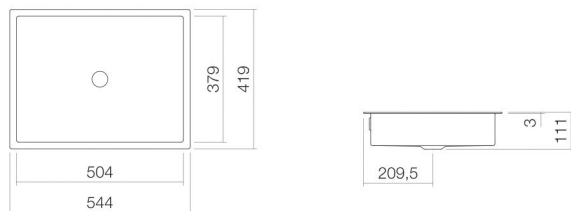

Fiche technique

Vasque à encastrer par le dessous

UB.ME500

ME

Article Numéro: 3226701401

Propriétés

Description du modèle	UB.ME500
Article Numéro	3226701401
Matériau lavabo	acier vitrifié blanc
Revêtement	antibactérien
Dimensions	l/h/p 504 mm/111 mm/379 mm
Formulaire	rectangulaire
Percement	sans percement pour robinetterie
Trop-plein	avec trop-plein
Poids net	9,6 kg
Type de montage	pour un montage par le bas

Conseil pour la robinetterie

Zone d'impact 112 mm - 157 mm
à partir du bord arrière de la vasque

Impact optimal sur le bassin de la vasque avec les robinetteries à sortie verticale (angle d'impact 90°) et mousseur intégré.

Diagramme de débit

Texte produit / d'appel d'offres

Vasque à encastrer par le dessous

UB.ME500

ME

Article Numéro:

3226701401

Aide

Vasque à encastrer par le dessous, pour un montage par le bas, rectangulaire, l/h/p 504/111/379 mm, acier vitrifié, blanc, antibactérien, sans percement pour robinetterie, avec trop-plein, kit de fixation, dispositif de trop-plein
