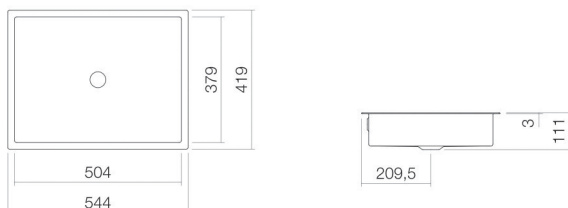

## Eigenschaften

Modellbeschreibung	UB.ME500
Artikelnummer	3226701400
Material Becken	glasierter Stahl weiß
Beschichtung	pflegeleicht
Abmessungen	B/H/T 504 mm/111 mm/379 mm
Form	rechteckig
Hahnloch	ohne Hahnloch
Überlauf	mit Überlauf
Nettogewicht	9,6 kg
Montageart	für den Einbau von unten

### Armaturenhinweis

Auftreffbereich 112 mm - 157 mm  
ab Beckenhinterkante

Optimales Auftreffen auf der Beckenmulde bei Armaturen mit senkrechtem Auslauf (Auftrittswinkel 90°) und mit eingebautem Perlator.

### **Text**

Unterbaubecken, für den Einbau von unten, rechteckig, B/H/T 504/111/379 mm, glasierter Stahl, weiß, pflegeleicht, ohne Hahnloch, mit Überlauf, Befestigungsset, Überlaufgarnitur

---