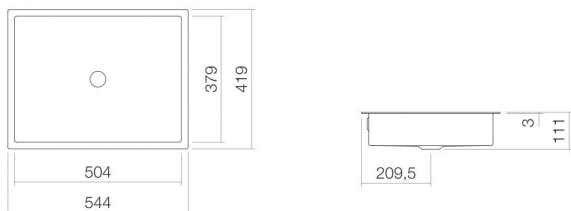

## Eigenschappen

---

Modelbeschrijving	UB.ME500
Artikelnummer	3226701000
Materiaal wastafel	geglazuurd staal wit
Coating	ProShield
Afmetingen	b/h/d 504 mm/111 mm/379 mm
Vorm	rechthoekig
Gat	zonder kraangat
Overloop	met overloop
Nettogewicht	9,6 kg
Soort montage	voor inbouw van onderaf

### Kranen verwijzing

Neervalpunt 112 mm - 157 mm  
vanaf de achterkant van de waskom

Optimaal raakvlak met de waskomsparing bij armaturen met verticale uitloop (raakhoek 90°) en met ingebouwde perlator.