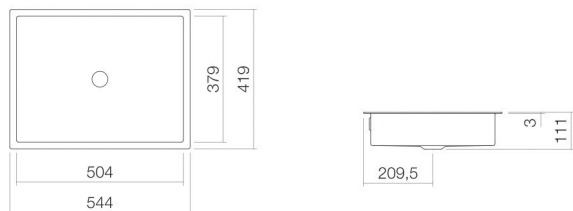

Fiche technique

Vasque à encastrer par le dessous

UB.ME500

ME

Article Numéro: 3226701000

Propriétés

Description du modèle	UB.ME500
Article Numéro	3226701000
Matériau lavabo	acier vitrifié blanc
Revêtement	ProShield
Dimensions	l/h/p 504 mm/111 mm/379 mm
Formulaire	rectangulaire
Percement	sans percement pour robinetterie
Trop-plein	avec trop-plein
Poids net	9,6 kg
Type de montage	pour un montage par le bas

Conseil pour la robinetterie

Zone d'impact 112 mm - 157 mm
à partir du bord arrière de la vasque

Impact optimal sur le bassin de la vasque avec les robinetteries à sortie verticale (angle d'impact 90°) et mousseur intégré.

Diagramme de débit

Texte produit / d'appel d'offres

Vasque à encastrer par le dessous

UB.ME500

ME

Article Numéro:

3226701000

Aide

Vasque à encastrer par le dessous, pour un montage par le bas, rectangulaire, l/h/p 504/111/379 mm, acier vitrifié, blanc, ProShield, sans percement pour robinetterie, avec trop-plein, kit de fixation, dispositif de trop-plein
