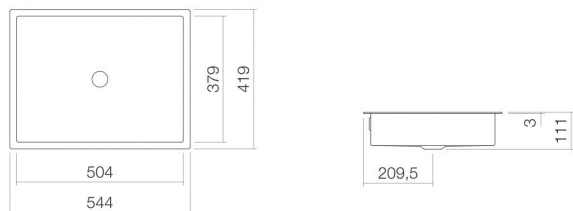

## Propriétés

---

Description du modèle	UB.ME500
Article Numéro	3226701000
Matériau lavabo	acier vitrifié blanc
Revêtement	ProShield
Dimensions	l/h/p 504 mm/111 mm/379 mm
Formulaire	rectangulaire
Percement	sans percement pour robinetterie
Trop-plein	avec trop-plein
Poids net	9,6 kg
Type de montage	pour un montage par le bas

### Conseil pour la robinetterie

Zone d'impact 112 mm - 157 mm  
à partir du bord arrière de la vasque

Impact optimal sur le bassin de la vasque avec les robinetteries à sortie verticale (angle d'impact 90°) et mousseur intégré.