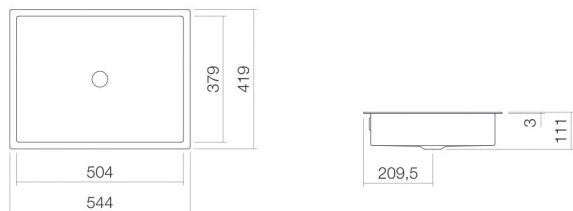

Artikelnummer

3226701000

Materiaal wastafel

geglazuurd staal
wit

Coating

ProShield

Afmetingen

b/h/d 504 mm/111 mm/379 mm

Vorm

rechthoekig

Gat

zonder kraangat

Overloop

met overloop

Nettogewicht

9,6 kg

Soort montage

voor inbouw van onderaf

Kranen verwijzing

Neervalpunt 112 mm - 157 mm
vanaf de achterkant van de waskom

Optimaal raakvlak met de waskomsparing bij armaturen met verticale uitloop (raakhoek 90°) en met ingebouwde perlator.