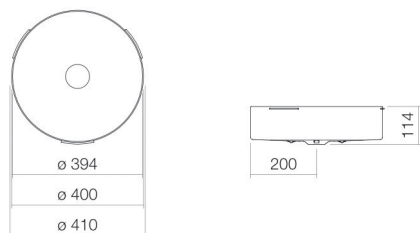

Technical factsheet

Onderbouwwaskom

UB.KE400

KE-serie (Unisono)

Artikelnummer: 3225504401

Eigenschappen

Modelbeschrijving	UB.KE400
Artikelnummer	3225504401
Materiaal wastafel	geglazuurd staal
	wit
Coating	antibacterieel
Afmetingen	b/h/d 394 mm/114 mm/394 mm
Vorm	rond
Gat	zonder kraangat
Overloop	zonder overloop
Nettogewicht	5,9 kg
Soort montage	voor inbouw van onderaf
Aanwijzing	geoptimaliseerd voor de inbouw direct onder de laminaatlaag van een gecoat blad

Kranen verwijzing

Neervalpunt 122 mm - 167 mm
vanaf de achterkant van de waskom

Optimaal raakvlak met de waskomuitsparing bij armaturen met verticale uitloop (raakhoek 90°) en met ingebouwde perlator.

Doorstroombdiagram

Product- /aanbestedingstekst

Onderbouwwaskom

UB.KE400

KE-serie (Unisono)

Artikelnummer:

3225504401

Tekst

Onderbouwwaskom, voor inbouw van onderaf, rond, Ø 394 mm, hoogte 114 mm, geglazuurd staal, wit, antibacterieel, zonder kraangat, zonder overloop, inclusief bevestigingsset, schachtventiel, ventielkap, verchromd, Ø 74 mm, geoptimaliseerd voor de inbouw direct onder de laminaatlaag van een gecoat blad
