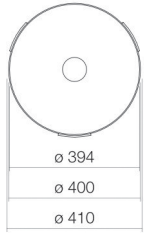

## Eigenschaften

---

Modellbeschreibung	UB.KE400
Artikelnummer	3225504401
Material Becken	glasierter Stahl weiß
Beschichtung	antibakteriell
Abmessungen	B/H/T 394 mm/114 mm/394 mm
Form	rund
Hahnloch	ohne Hahnloch
Überlauf	ohne Überlauf
Nettogewicht	5,9 kg
Montageart	für den Einbau von unten
Hinweis	optimiert für den Einbau direkt unter die Laminatschicht einer beschichteten Platte

### Armaturenhinweis

Auftreffbereich 122 mm - 167 mm  
ab Beckenhinterkante

Optimales Auftreffen auf der Beckenmulde bei Armaturen mit senkrechtem Auslauf (Auftrifswinkel 90°) und mit eingebautem Perlator.