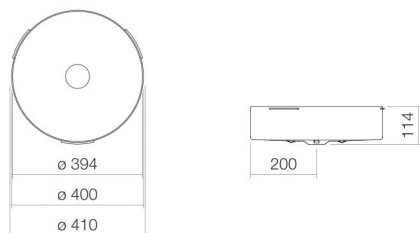

Technical factsheet

Onderbouwwaskom

UB.KE400

KE-serie (Unisono)

Artikelnummer: 3225504401

Eigenschappen

Modelbeschrijving	UB.KE400
Artikelnummer	3225504401
Materiaal wastafel	geglazuurd staal
	wit
Coating	antibacterieel
Afmetingen	b/h/d 394 mm/114 mm/394 mm
Vorm	rond
Gat	zonder kraangat
Overloop	zonder overloop
Nettogewicht	5,9 kg
Soort montage	voor inbouw van onderaf
Aanwijzing	geoptimaliseerd voor de inbouw direct onder de laminaatlaag van een gecoat blad

Kranen verwijzing

Neervalpunt 122 mm - 167 mm
vanaf de achterkant van de waskom

Optimaal raakvlak met de waskomsparing bij armaturen met verticale uitloop (raakhoek 90°) en met ingebouwde perlator.

Doorstroombdiagram

Product- /aanbestedingstekst

Onderbouwwaskom

UB.KE400

KE-serie (Unisono)

Artikelnummer:

3225504401

Tekst

Onderbouwwaskom, voor inbouw van onderaf, rond, Ø 394 mm, hoogte 114 mm, geglazuurd staal, wit, antibacterieel, zonder kraangat, zonder overloop, inclusief bevestigingsset, schachtventiel, ventielkap, verchromd, Ø 74 mm, geoptimaliseerd voor de inbouw direct onder de laminaatlaag van een gecoat blad
