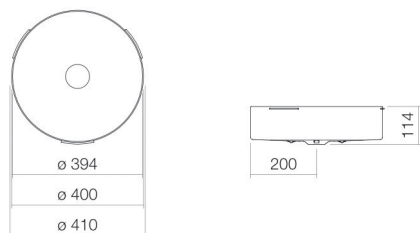

## Eigenschappen

---

Modelbeschrijving	UB.KE400
Artikelnummer	3225504400
Materiaal wastafel	geglazuurd staal wit
Coating	oppervlakte clean
Afmetingen	b/h/d 394 mm/114 mm/394 mm
Vorm	rond
Gat	zonder kraangat
Overloop	zonder overloop
Nettogewicht	5,9 kg
Soort montage	voor inbouw van onderaf
Aanwijzing	geoptimaliseerd voor de inbouw direct onder de laminaatlaag van een gecoat blad

### Kranen verwijzing

Neervalpunt 122 mm - 167 mm  
vanaf de achterkant van de waskom

Optimaal raakvlak met de waskomuitsparing bij armaturen met verticale uitloop (raakhoek 90°) en met ingebouwde perlator.