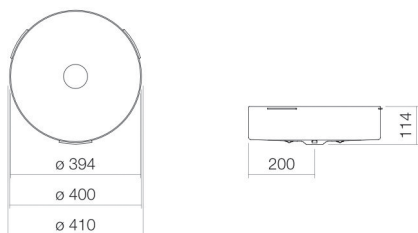

Fiche technique

Vasque à encastrer par le dessous

UB.KE400

Série KE (Unisono)

Article Numéro: 3225504400

Propriétés

Description du modèle	UB.KE400
Article Numéro	3225504400
Matériau lavabo	acier vitrifié
	blanc
Revêtement	facile à entretenir
Dimensions	l/h/p 394 mm/114 mm/394 mm
Formulaire	circulaire
Percement	sans percement pour robinetterie
Trop-plein	sans trop-plein
Poids net	5,9 kg
Type de montage	pour un montage par le bas
Remarque	optimisée pour une installation sous plan stratifié HPL

Conseil pour la robinetterie

Zone d'impact 122 mm - 167 mm
à partir du bord arrière de la vasque

Impact optimal sur le bassin de la vasque avec les robinetteries à sortie verticale (angle d'impact 90°) et mousseur intégré.

Diagramme de débit

Texte produit / d'appel d'offres

Vasque à encastrer par le dessous

UB.KE400

Série KE (Unisono)

Article Numéro:

3225504400

Aide

Vasque à encastrer par le dessous, pour un montage par le bas, circulaire, Ø 394 mm, hauteur 114 mm, acier vitrifié, blanc, facile à entretenir, sans percement pour robinetterie, sans trop-plein, avec kit de fixation, bonde, cache-bonde, chromé, Ø 74 mm, optimisée pour une installation sous plan stratifié HPL
