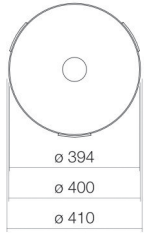

Technisches Datenblatt

Unterbaubecken

UB.KE400

KE-Serie (Unisono)

Artikelnummer: 3225504400

Eigenschaften

Modellbeschreibung	UB.KE400
Artikelnummer	3225504400
Material Becken	glasierter Stahl weiß
Beschichtung	pflegeleicht
Abmessungen	B/H/T 394 mm/114 mm/394 mm
Form	rund
Hahnloch	ohne Hahnloch
Überlauf	ohne Überlauf
Nettogewicht	5,9 kg
Montageart	für den Einbau von unten
Hinweis	optimiert für den Einbau direkt unter die Laminatschicht einer beschichteten Platte

Armaturenhinweis

Auftreffbereich 122 mm - 167 mm
ab Beckenhinterkante

Optimales Auftreffen auf der Beckenmulde bei Armaturen mit senkrechtem Auslauf (Auftrifswinkel 90°) und mit eingebautem Perlator.

Durchflussdiagramm

Produkt- /Ausschreibungstext

Unterbaubecken
UB.KE400
KE-Serie (Unisono)

Artikelnummer:

3225504400

Text

Unterbaubecken, für den Einbau von unten, rund, Ø 394 mm, Höhe 114 mm, glasierter Stahl, weiß, pflegeleicht, ohne Hahnloch, ohne Überlauf, inklusive Befestigungsset, Schaftventil, Ventilkappe, verchromt, Ø 74 mm, optimiert für den Einbau direkt unter die Laminatschicht einer beschichteten Platte
