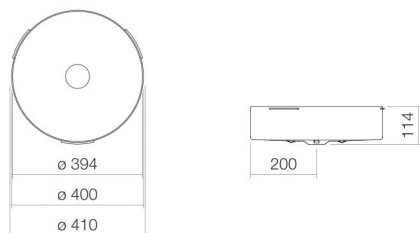

Technical factsheet

Onderbouwwaskom

UB.KE400

KE-serie (Unisono)

Artikelnummer: 3225504000

Eigenschappen

Modelbeschrijving	UB.KE400
Artikelnummer	3225504000
Materiaal wastafel	geglazuurd staal wit
Coating	ProShield
Afmetingen	b/h/d 394 mm/114 mm/394 mm
Vorm	rond
Gat	zonder kraangat
Overloop	zonder overloop
Nettogewicht	5,9 kg
Soort montage	voor inbouw van onderaf
Aanwijzing	geoptimaliseerd voor de inbouw direct onder de laminaatlaag van een gecoat blad

Kranen verwijzing

Neervalpunt 122 mm - 167 mm
vanaf de achterkant van de waskom

Optimaal raakvlak met de waskomuitsparing bij armaturen met verticale uitloop (raakhoek 90°) en met ingebouwde perlator.

Doorstroombdiagram

Product- /aanbestedingstekst

Onderbouwwaskom

UB.KE400

KE-serie (Unisono)

Artikelnummer:

3225504000

Tekst

Onderbouwwaskom, voor inbouw van onderaf, rond, Ø 394 mm, hoogte 114 mm, geglazuurd staal, wit, ProShield, zonder kraangat, zonder overloop, inclusief bevestigingsset, schachtventiel, ventielkap, verchromd, Ø 74 mm, geoptimaliseerd voor de inbouw direct onder de laminaatlaag van een gecoat blad
