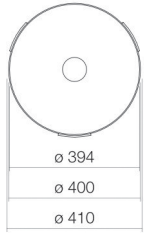

## Eigenschaften

---

Modellbeschreibung	UB.KE400
Artikelnummer	3225504000
Material Becken	glasierter Stahl weiß
Beschichtung	ProShield
Abmessungen	B/H/T 394 mm/114 mm/394 mm
Form	rund
Hahnloch	ohne Hahnloch
Überlauf	ohne Überlauf
Nettogewicht	5,9 kg
Montageart	für den Einbau von unten
Hinweis	optimiert für den Einbau direkt unter die Laminatschicht einer beschichteten Platte

### Armaturenhinweis

Auftreffbereich 122 mm - 167 mm  
ab Beckenhinterkante

Optimales Auftreffen auf der Beckenmulde bei Armaturen mit senkrechtem Auslauf (Auftréfwinkel 90°) und mit eingebautem Perlator.