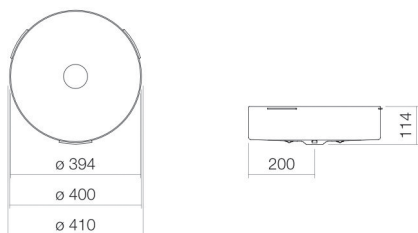

## Propriétés

---

Description du modèle	UB.KE400
Article Numéro	3225504000
Matériau lavabo	acier vitrifié
	blanc
Revêtement	ProShield
Dimensions	l/h/p 394 mm/114 mm/394 mm
Formulaire	circulaire
Percement	sans percement pour robinetterie
Trop-plein	sans trop-plein
Poids net	5,9 kg
Type de montage	pour un montage par le bas
Remarque	optimisée pour une installation sous plan stratifié HPL

### Conseil pour la robinetterie

Zone d'impact 122 mm - 167 mm  
à partir du bord arrière de la vasque

Impact optimal sur le bassin de la vasque avec les robinetteries à sortie verticale (angle d'impact 90°) et mousseur intégré.

### Aide

Vasque à encastrer par le dessous, pour un montage par le bas, circulaire, Ø 394 mm, hauteur 114 mm, acier vitrifié, blanc, ProShield, sans percement pour robinetterie, sans trop-plein, avec kit de fixation, bonde, cache-bonde, chromé, Ø 74 mm, optimisée pour une installation sous plan stratifié HPL