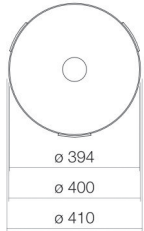

## Eigenschaften

---

Modellbeschreibung	UB.KE400
Artikelnummer	3225504000
Material Becken	glasierter Stahl weiß
Beschichtung	ProShield
Abmessungen	B/H/T 394 mm/114 mm/394 mm
Form	rund
Hahnloch	ohne Hahnloch
Überlauf	ohne Überlauf
Nettogewicht	5,9 kg
Montageart	für den Einbau von unten
Hinweis	optimiert für den Einbau direkt unter die Laminatschicht einer beschichteten Platte

### Armaturenhinweis

Auftreffbereich 122 mm - 167 mm  
ab Beckenhinterkante

Optimales Auftreffen auf der Beckenmulde bei Armaturen mit senkrechtem Auslauf (Auftrifswinkel 90°) und mit eingebautem Perlator.