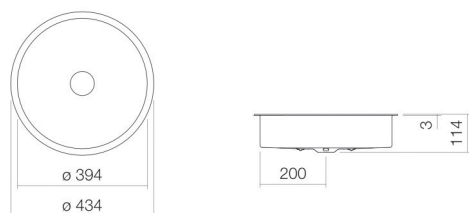

Technical factsheet

Onderbouwwaskom

UB.KE400

KE-serie (Unisono)

Artikelnummer: 3225501401

Eigenschappen

Modelbeschrijving	UB.KE400
Artikelnummer	3225501401
Materiaal wastafel	geglazuurd staal
Coating	wit
Afmetingen	antibacterieel
Vorm	b/h/d 394 mm/114 mm/394 mm
Gat	rond
Overloop	zonder kraangat
Nettogewicht	zonder overloop
Soort montage	5,9 kg
	voor inbouw van onderaf

Kranen verwijzing

Neervalpunt 122 mm - 167 mm
vanaf de achterkant van de waskom

Optimaal raakvlak met de waskomsparing bij armaturen met verticale uitloop (raakhoek 90°) en met ingebouwde perlator.

Doorstroombiagram

Product- /aanbestedingstekst

Onderbouwwaskom

UB.KE400

KE-serie (Unisono)

Artikelnummer:

3225501401

Tekst

Onderbouwwaskom, voor inbouw van onderaf, rond, Ø 394 mm, hoogte 114 mm, geglazuurd staal, wit, antibacterieel, zonder kraangat, zonder overloop, inclusief bevestigingsset, schachtventiel, ventielkap, verchromd, Ø 74 mm
