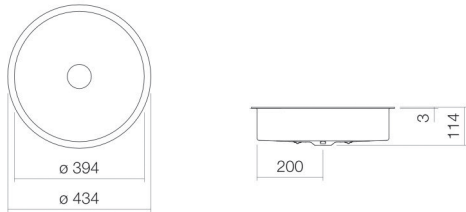

Technical factsheet

Onderbouwwaskom

UB.KE400

KE-serie (Unisono)

Artikelnummer: 3225501400

Eigenschappen

Modelbeschrijving	UB.KE400
Artikelnummer	3225501400
Materiaal wastafel	geglazuurd staal wit
Coating	oppervlakte clean
Afmetingen	b/h/d 394 mm/114 mm/394 mm
Vorm	rond
Gat	zonder kraangat
Overloop	zonder overloop
Nettogewicht	5,9 kg
Soort montage	voor inbouw van onderaf

Kranen verwijzing

Neervalpunt 122 mm - 167 mm
vanaf de achterkant van de waskom

Optimaal raakvlak met de waskomsparing bij armaturen met verticale uitloop (raakhoek 90°) en met ingebouwde perlator.

Doorstroomdiagram

Product- /aanbestedingstekst

Onderbouwwaskom

UB.KE400

KE-serie (Unisono)

Artikelnummer:

3225501400

Tekst

Onderbouwwaskom, voor inbouw van onderaf, rond, Ø 394 mm, hoogte 114 mm, geglazuurd staal, wit, oppervlakte clean, zonder kraangat, zonder overloop, inclusief bevestigingsset, schachtventiel, ventielkap, verchroomd, Ø 74 mm
